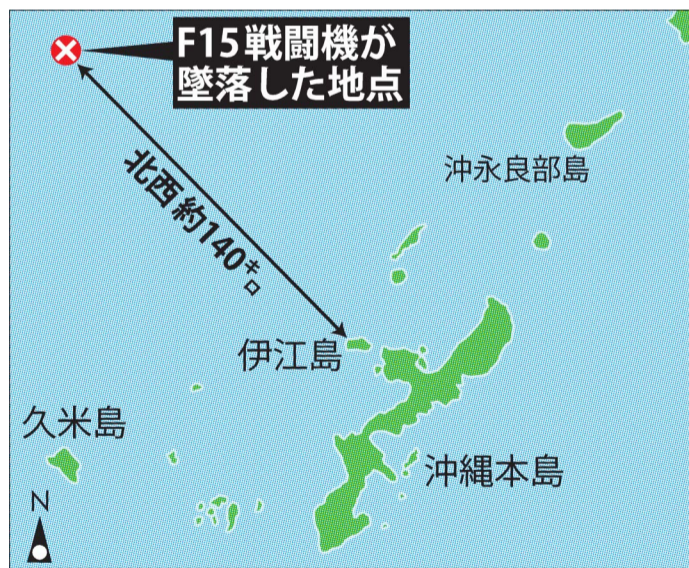

琉球新報

2011年（平成23年）

7月5日（火）

発行所 琉球新報社

郵便番号 〒900 8525

那覇市天久905番地

©琉球新報社2011年

THE RYUKYU SHIMPO

電子号外

空自F15墜落

那覇基地所属

伊江島沖140キロ、煙と油

尾翼発見 乗員の安否不明

航空自衛隊那覇基地や第11管区海上保安本部などによると、5日午前10時29分、同基地所属のF15戦闘機1機が、同基地から北西約180キロの久米島北の地点で消息を絶った。伊江島灯台から北西約140キロ付近の海域で煙と油が確認された。午前11時26分、自衛隊の搜索機が海上で消息を絶ったとみられる機体の尾翼部分を発見した。同機は1人乗りで、操縦士の安否は不明。自衛隊の救難隊が搜索中。

伊江島沖に墜落したとみられる航空自衛隊那覇基地所属のF15戦闘機の同型機

第11管区海上保安本部によると、同日午前10時47分ごろ、海上自衛隊から「航空自衛隊のF15戦闘機から遭難信号を受信した。搜索機で現場を確認したところ、海面上に煙と油を認めた」との情報を受けた。空自那覇基地は、消息を絶った同機は訓練のため、同日午前9時59分同基地のある那覇空港から離陸した。県や久米島町には同日午前、自衛隊や沖縄防衛局からF15が消息を絶ったとの情報が伝えられた。