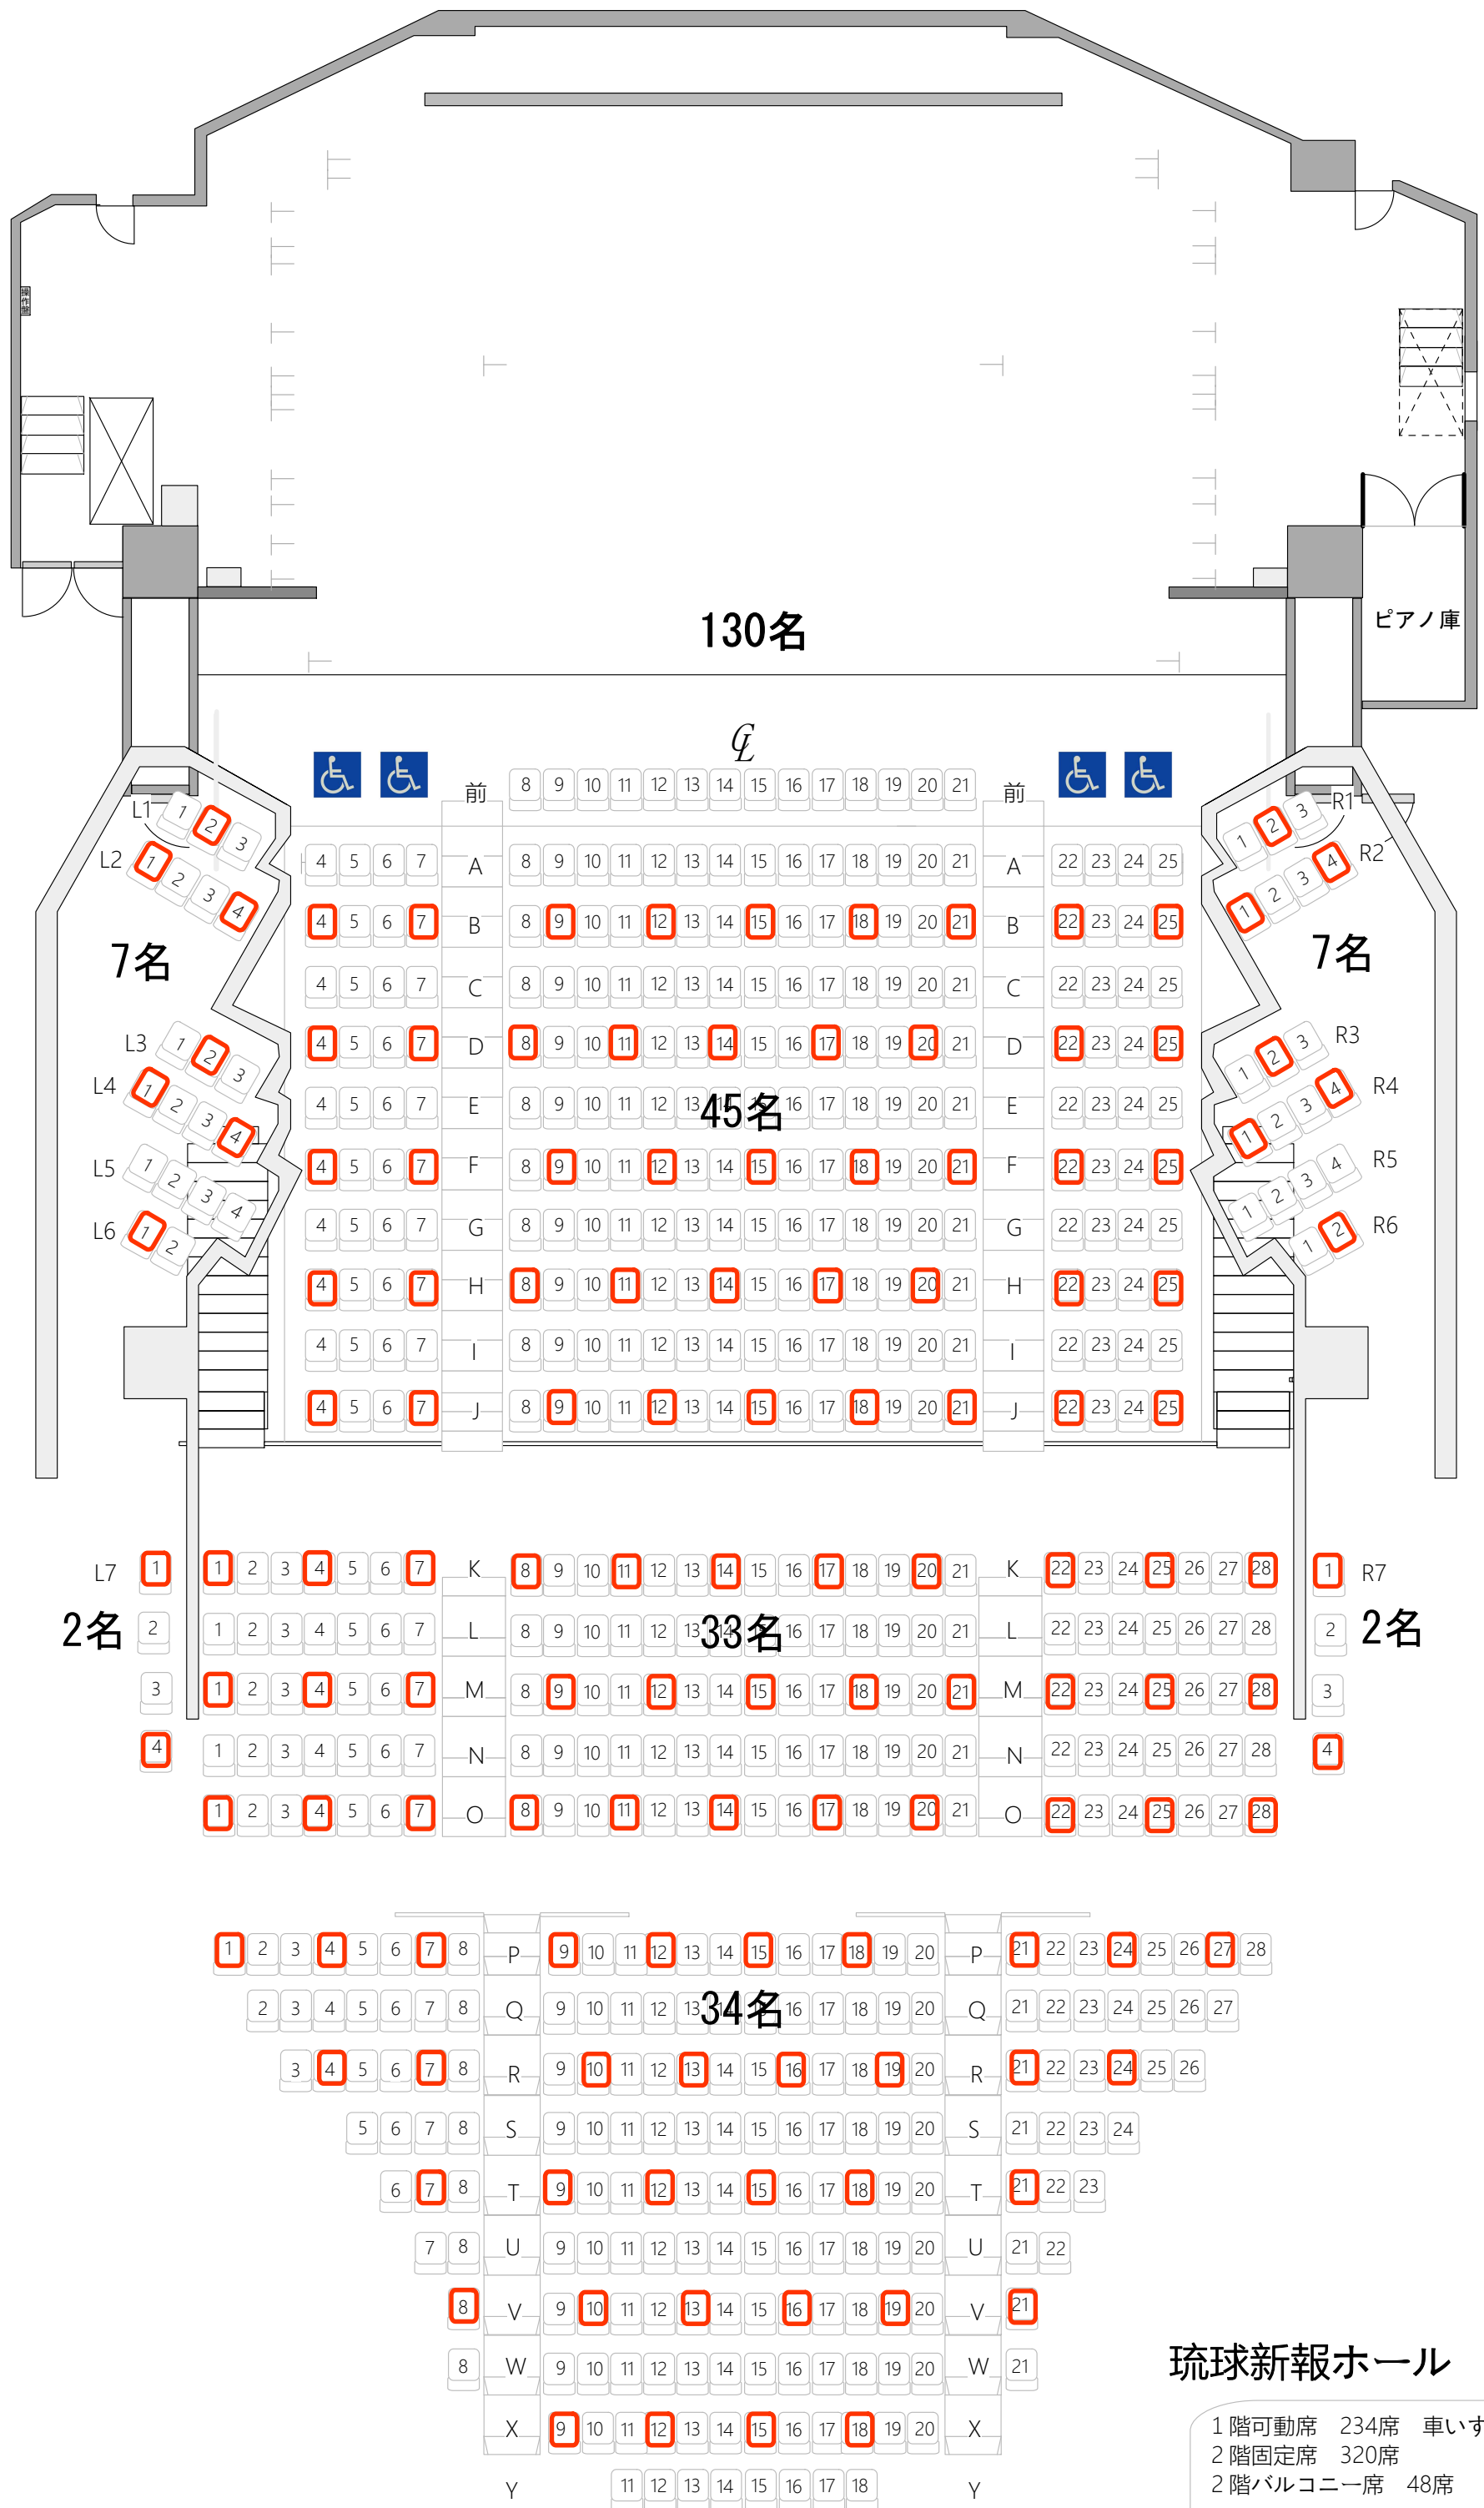

琉球新報ホール 客席図

1階可動席 234席 車いす席 4席
 2階固定席 320席
 2階バルコニー席 48席
 最大客席 606席

琉球新報ホール 客席図

1階可動席 234席 車いす席 4席
 2階固定席 320席
 2階バルコニー席 48席

最大客席 606席

130名

ピアノ庫

7名

7名

45名

2名

2名

33名

34名

琉球新報ホール 客席図

1階可動席 234席 車いす席 4席
 2階固定席 320席
 2階バルコニー席 48席
 最大客席 606席