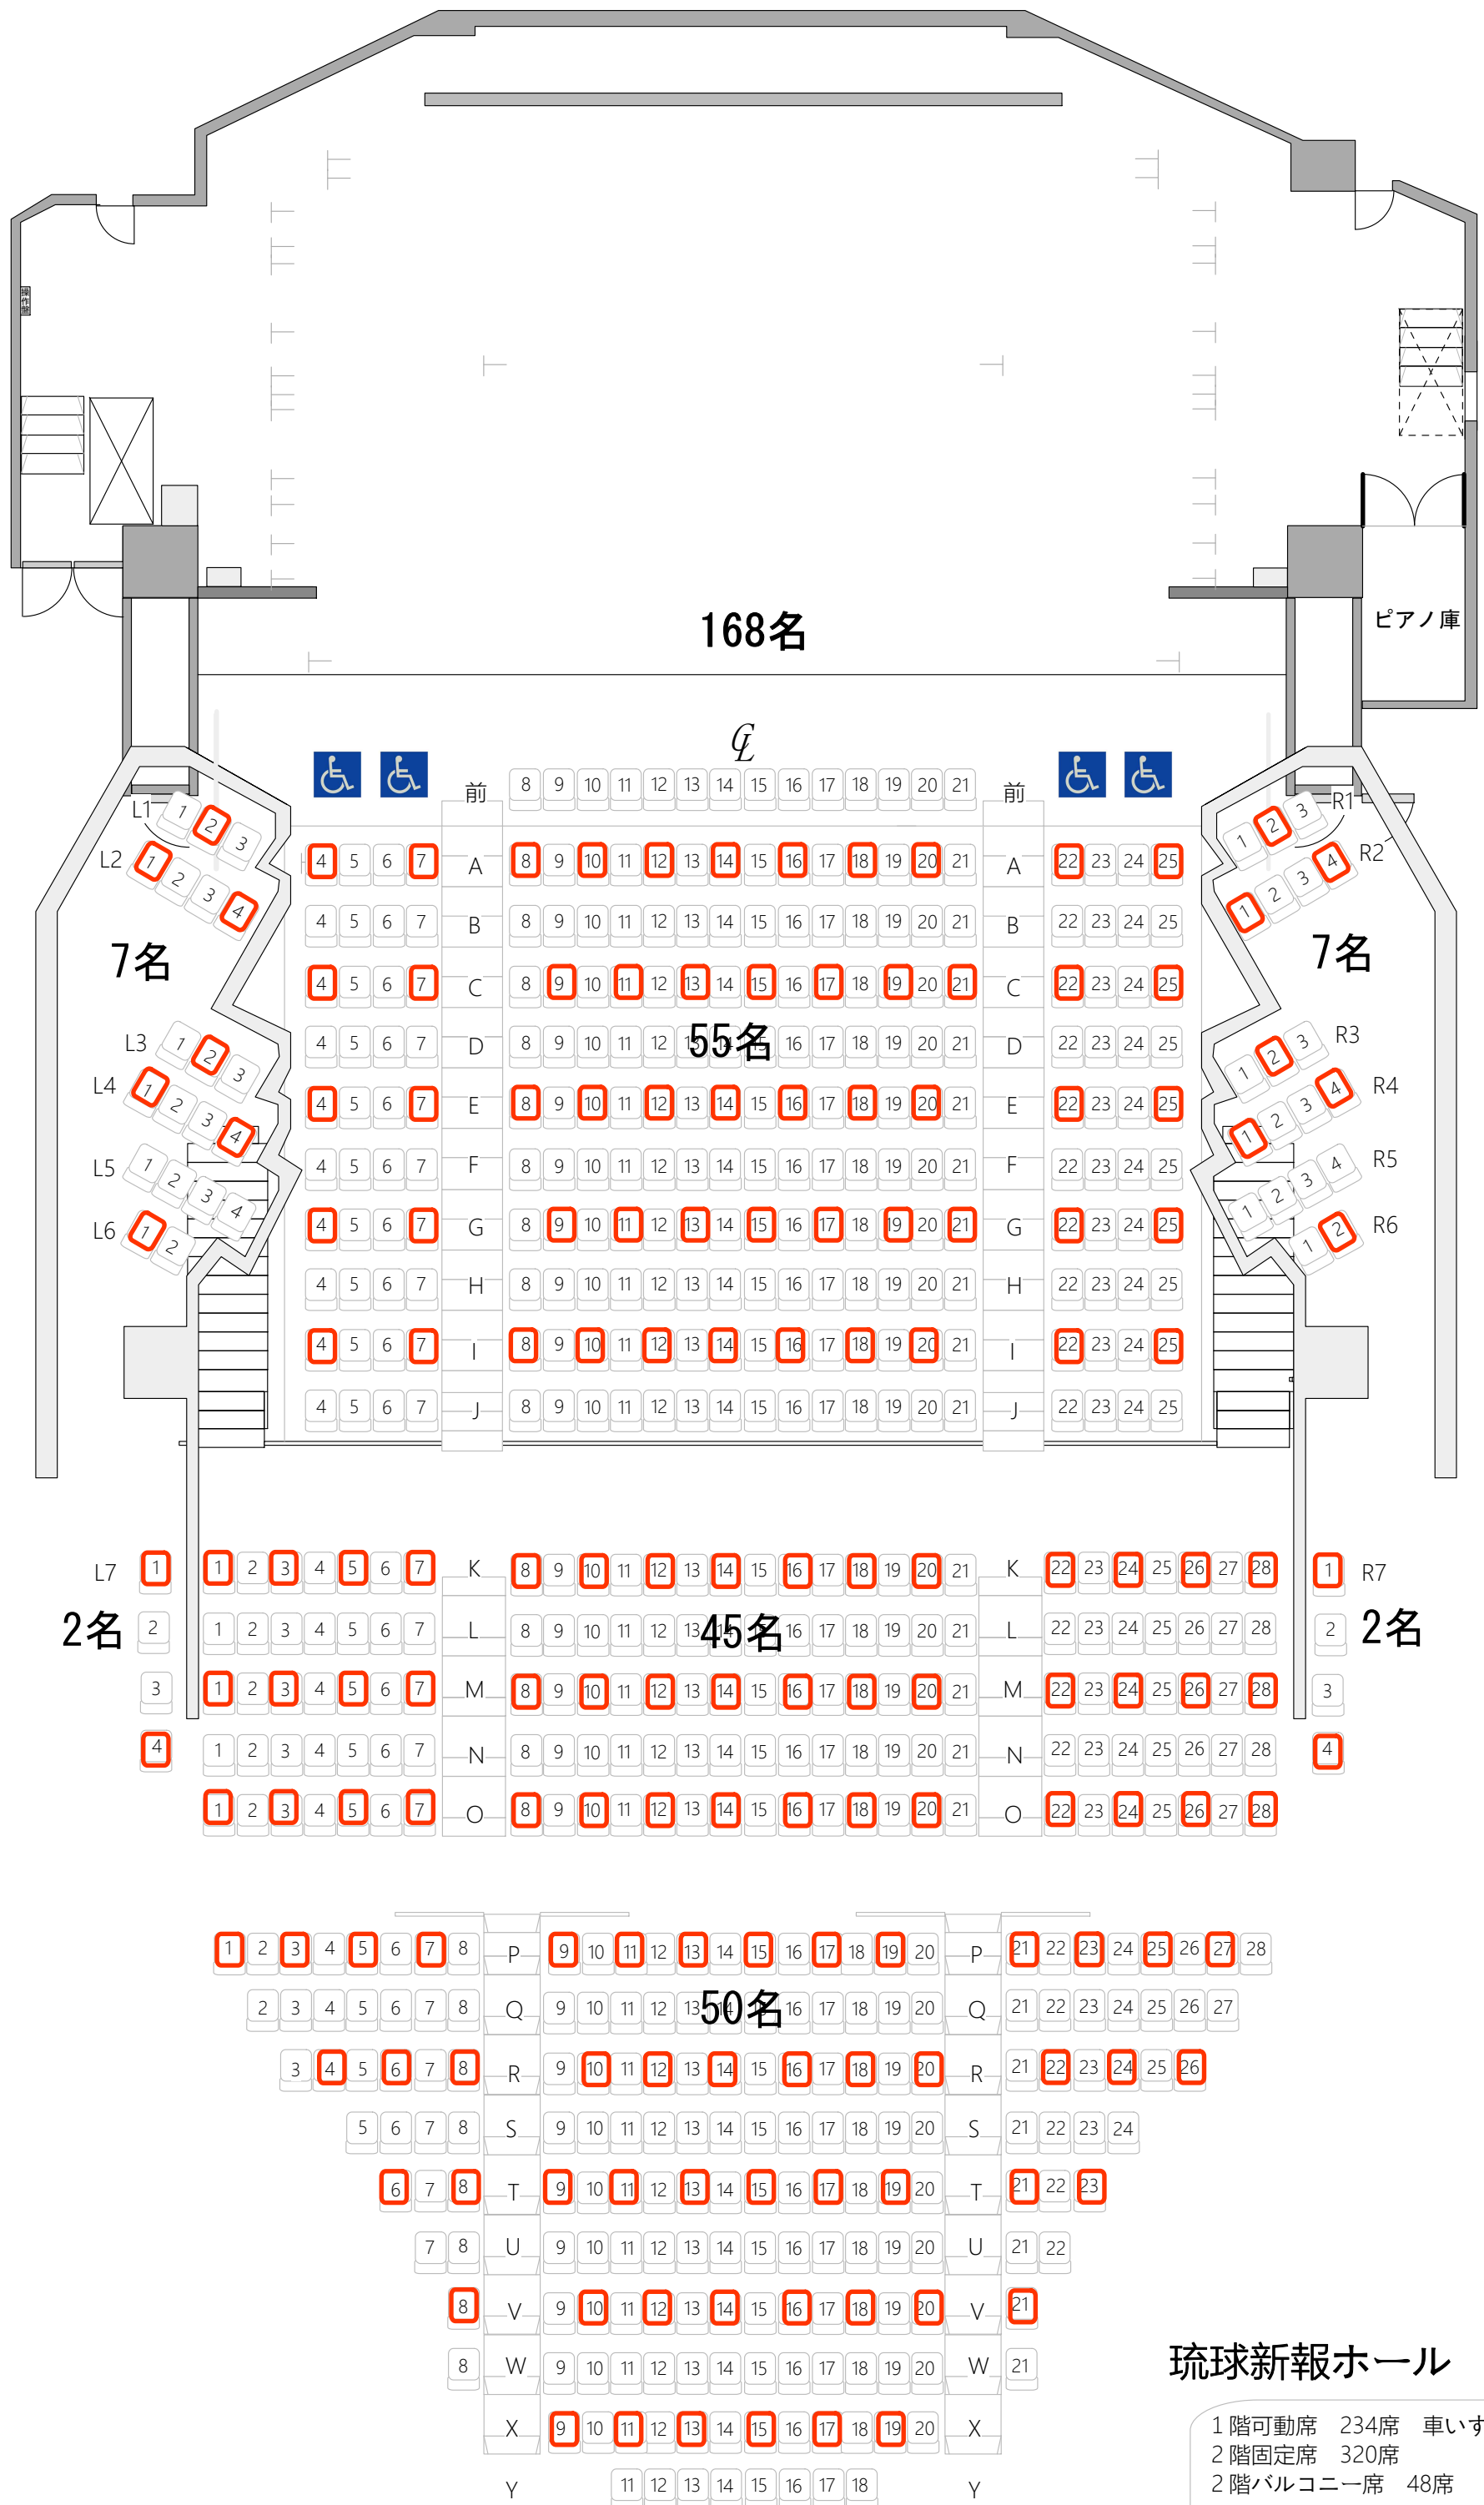

琉球新報ホール 客席図

1階可動席 234席 車いす席 4席
 2階固定席 320席
 2階バルコニー席 48席
 最大客席 606席

琉球新報ホール 客席図

1階可動席 234席 車いす席 4席
 2階固定席 320席
 2階バルコニー席 48席

最大客席 606席

130名

ピアノ庫

7名

7名

45名

2名

2名

33名

34名

琉球新報ホール 客席図

1階可動席 234席 車いす席 4席
 2階固定席 320席
 2階バルコニー席 48席
 最大客席 606席