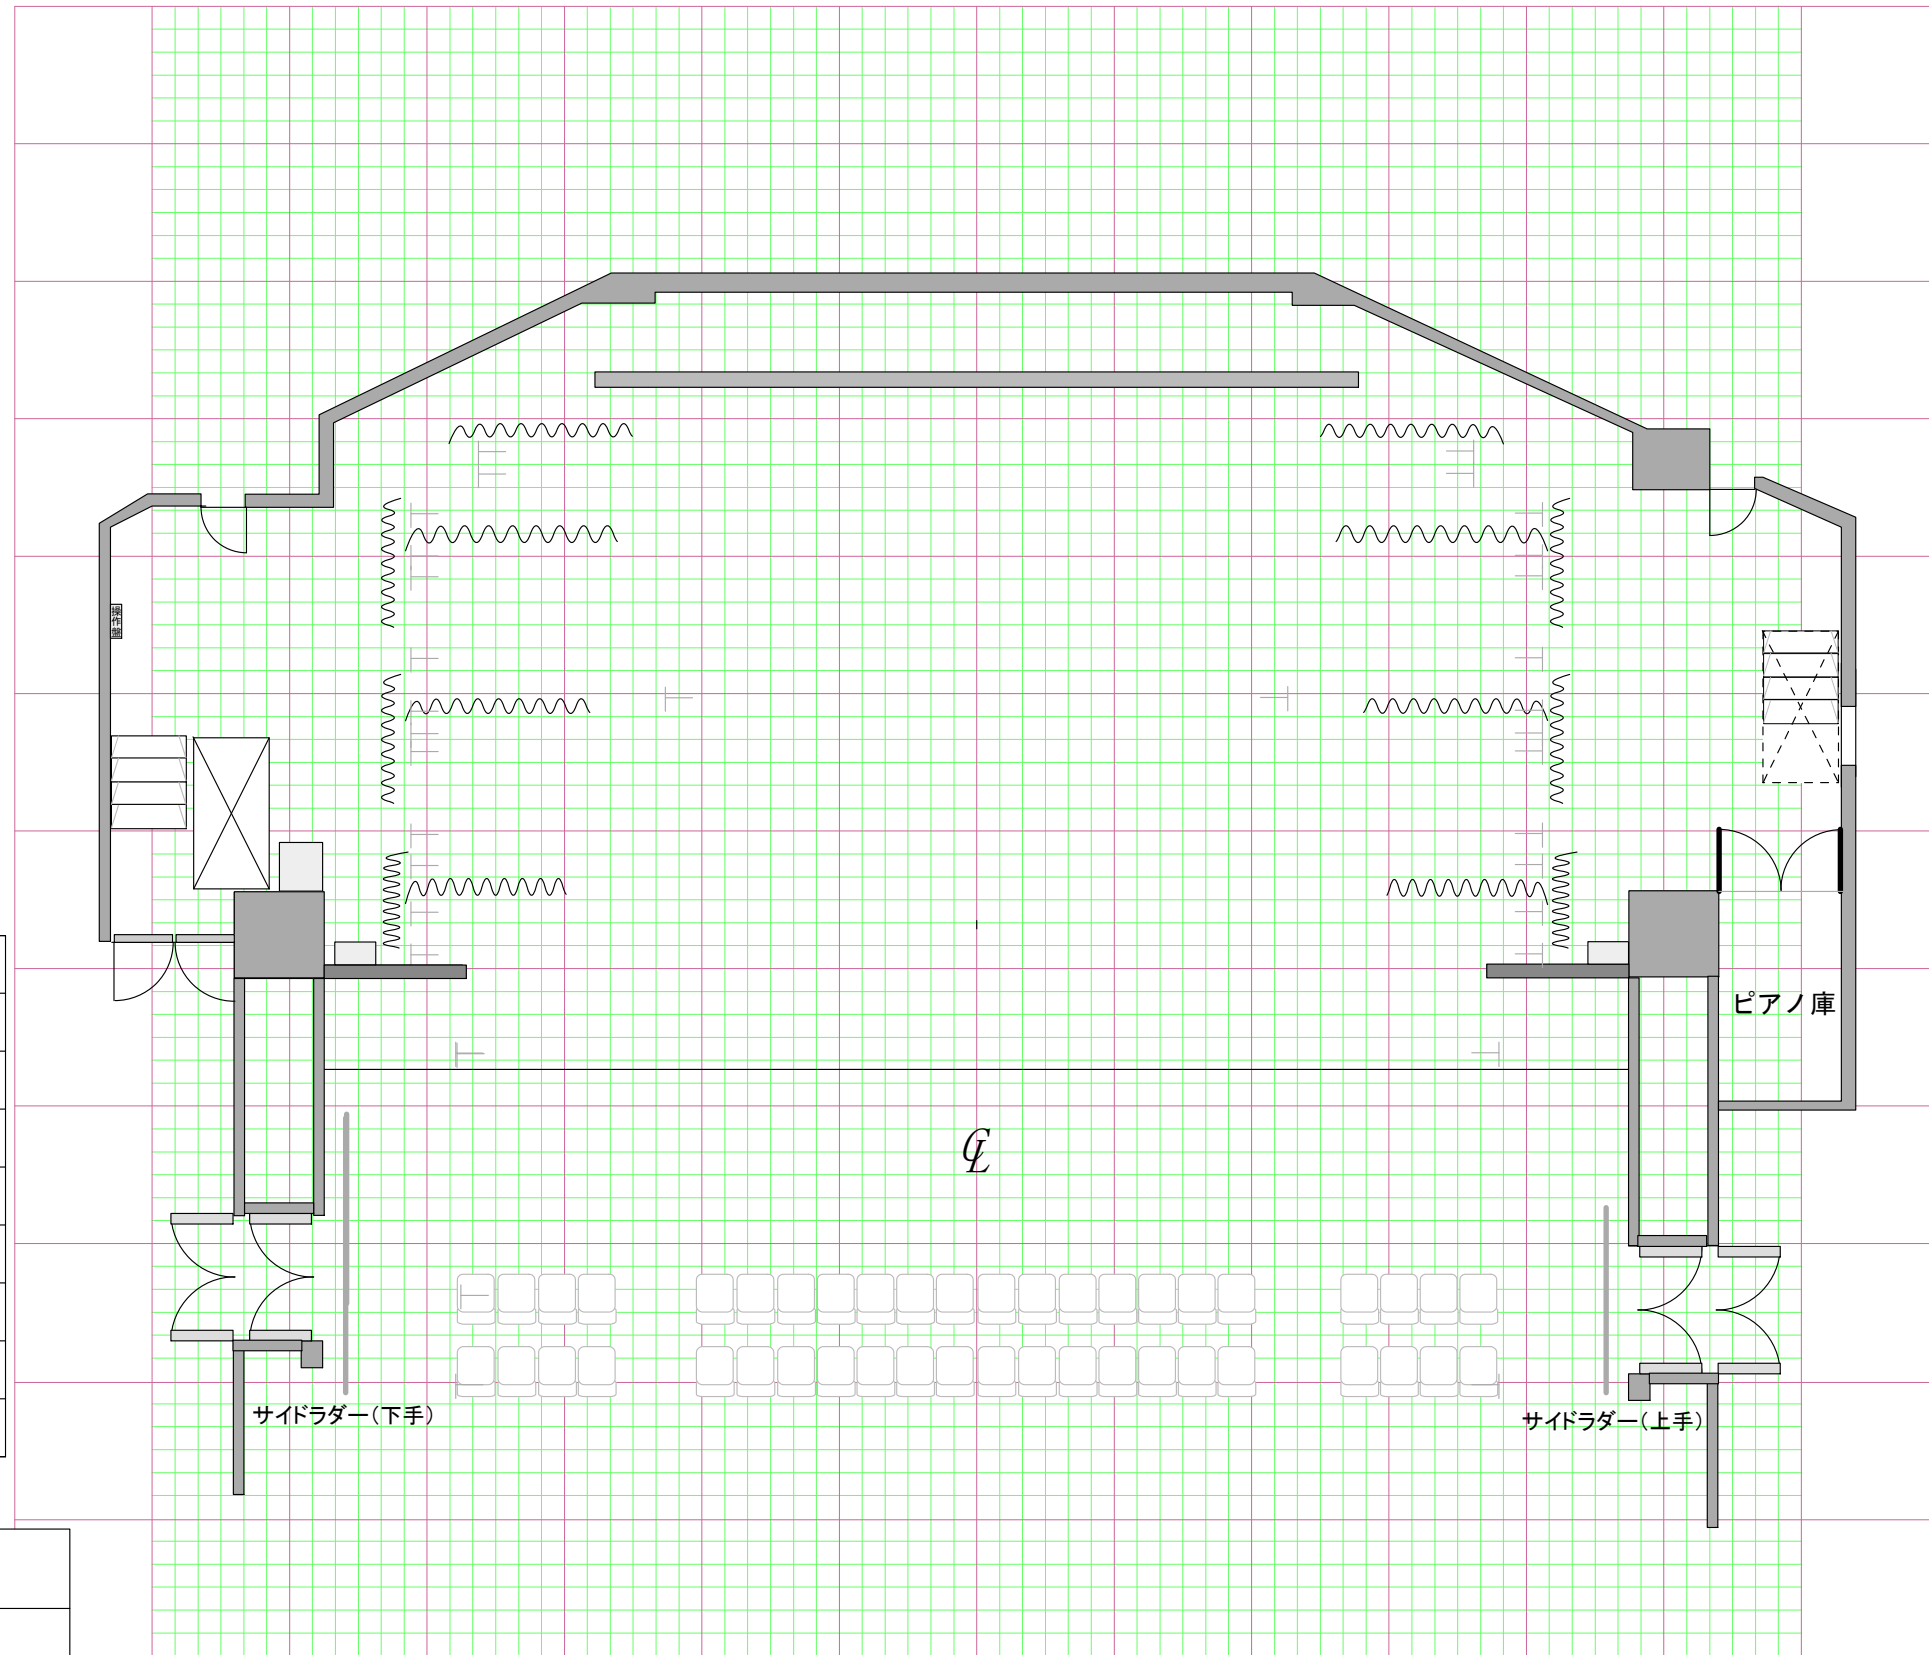

琉球新報ホール

縮尺1/100

- ※ 1文字幕高(固定) 18尺
- ※ 2文字幕高(固定) 17尺
- ※ 3文字幕高(固定) 16尺
- ※ 舞台高 1000mm

- ホリ壁
- バトン4 大黒幕
- バトン3
- UHL
- 袖幕2
- 一文字3
- バトン2
- 2A
- 引割幕 スクリーン
- バトン1 一文字2
- 1A
- 1B 袖幕1
- 一文字1
- 緞帳
- P.L
- C.L

4	
3	
2	
1	
緞帳	

琉球新報ホール				
主催者				
公演名				
公演日	令和	年	月	日