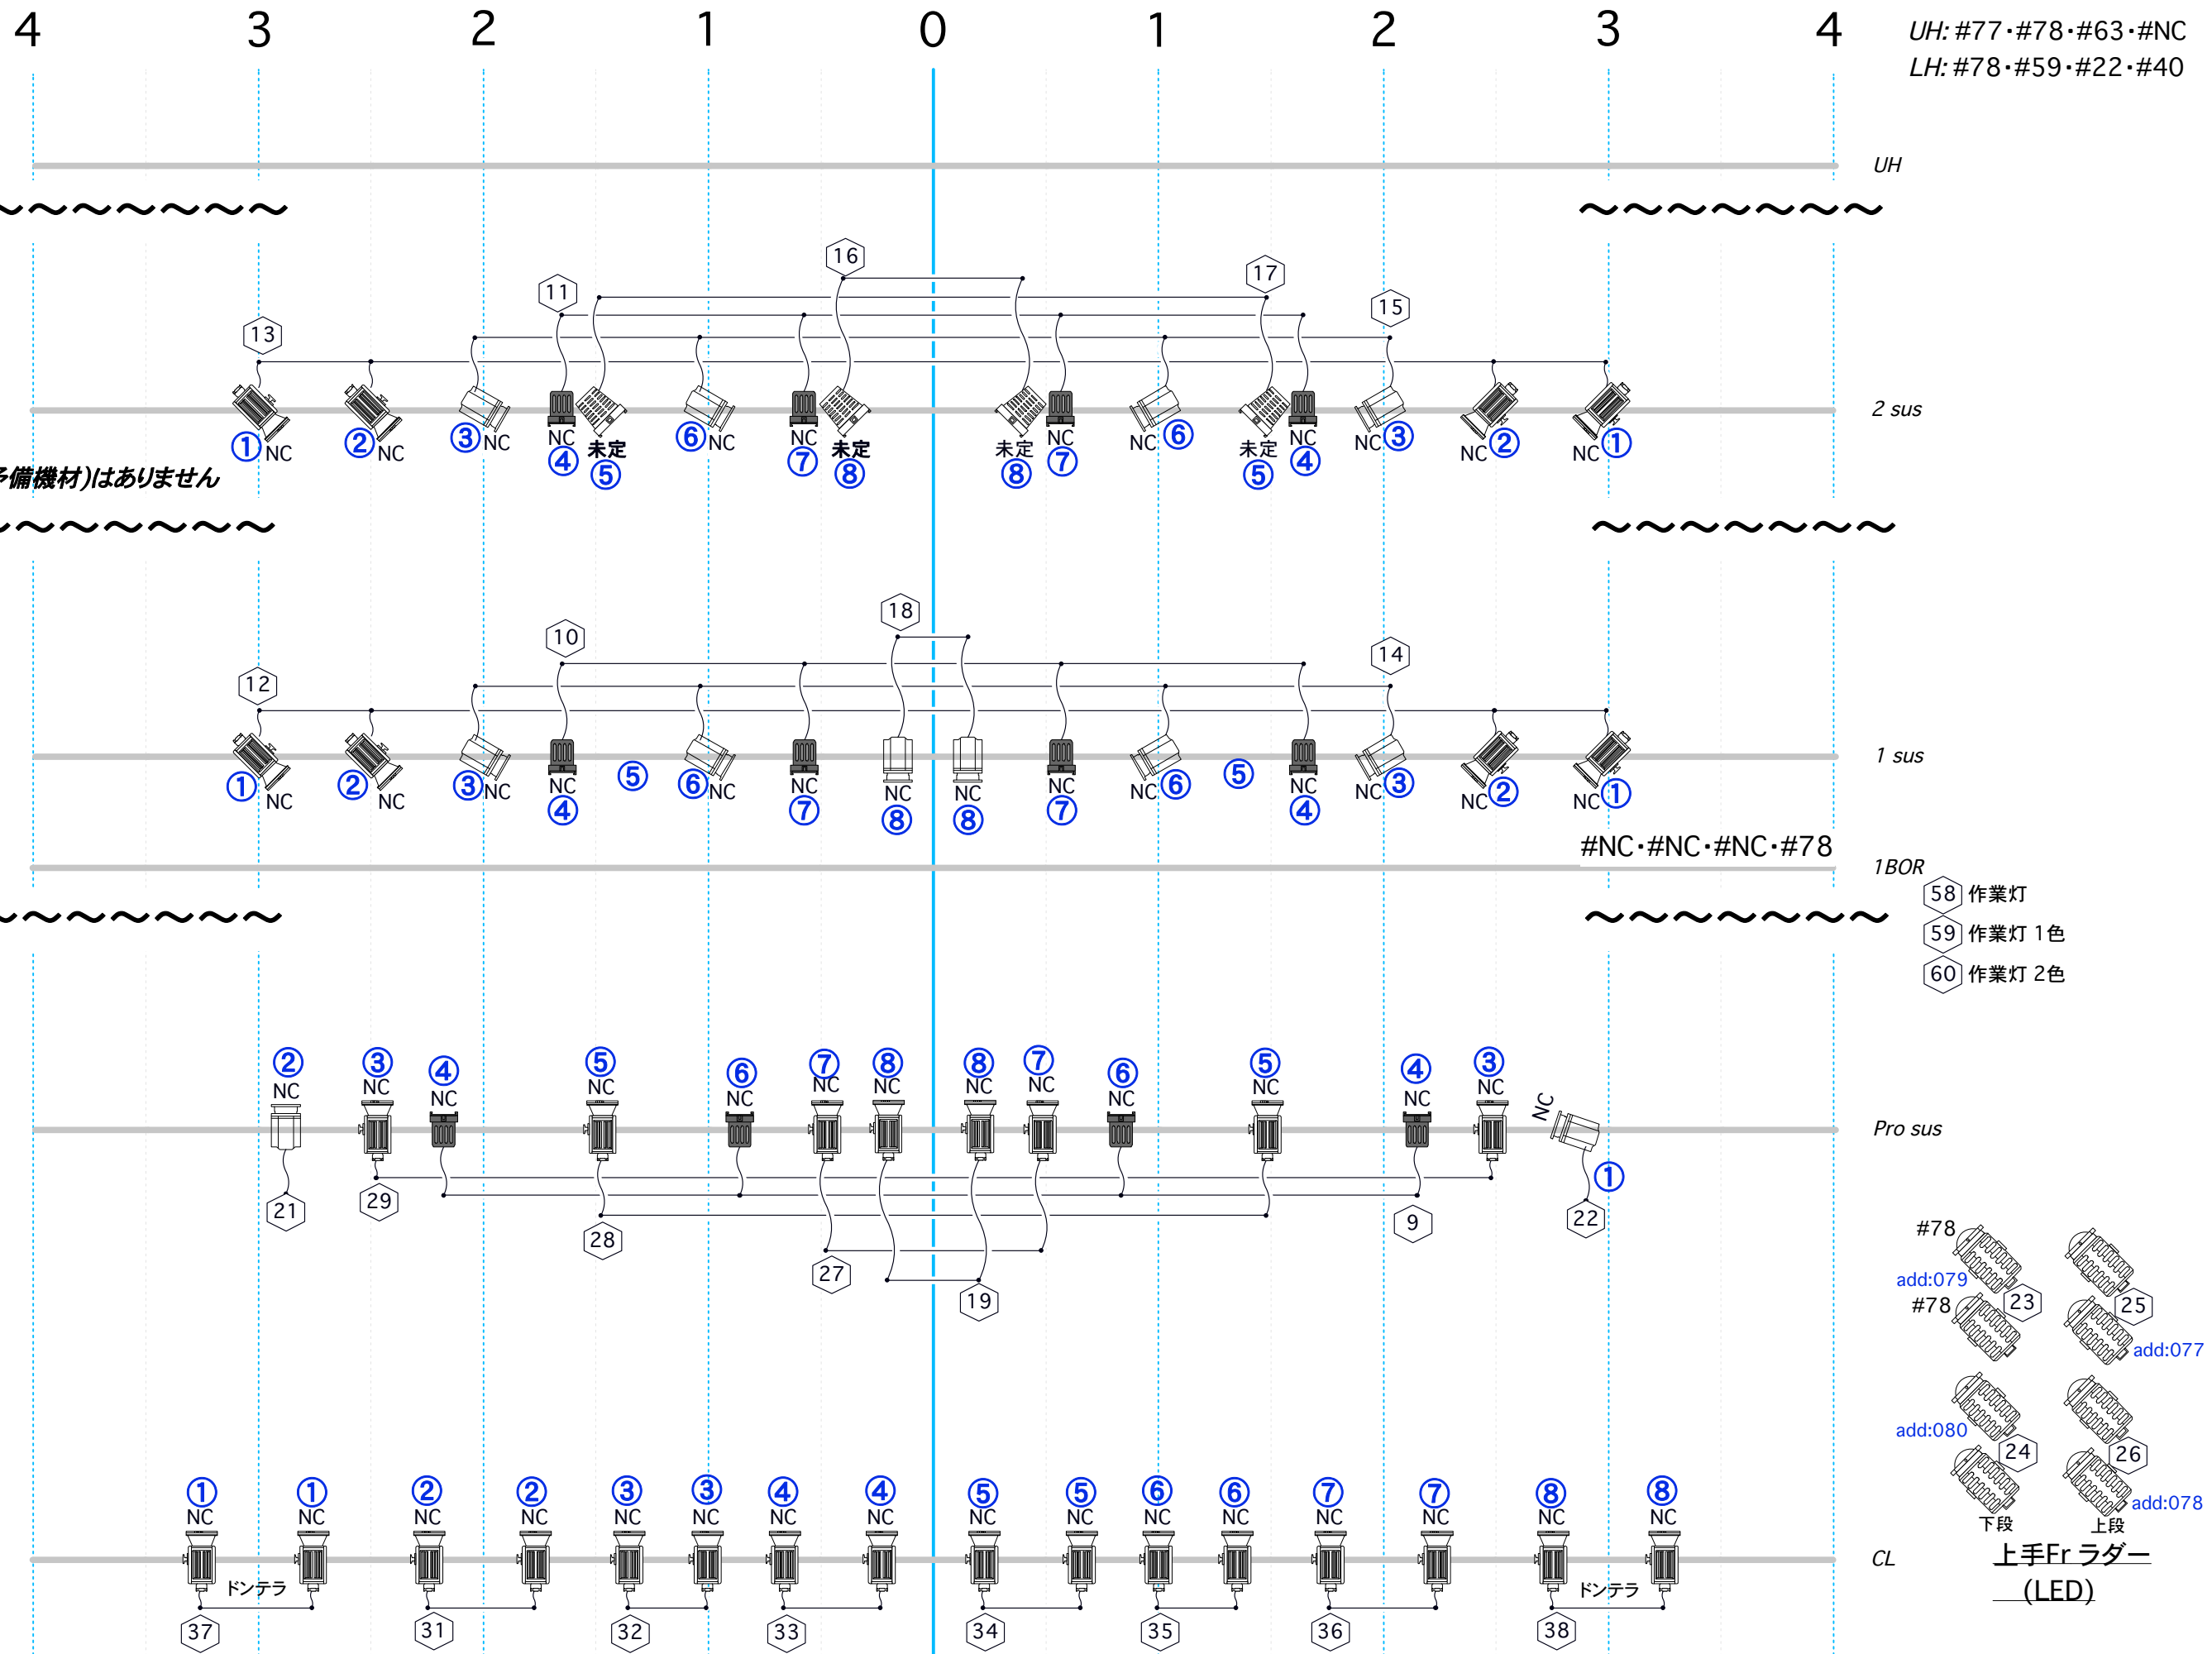

info	
123	Channel No.
ホール機材	
	1kw-トツ x 32
	500W フレネル x 12
	500wトツ x 12
	140w(LED)-Fr用 x 16

ケーブル・スタンド・移動機材(予備機材)はありません

UH: #77・#78・#63・#NC
LH: #78・#59・#22・#40